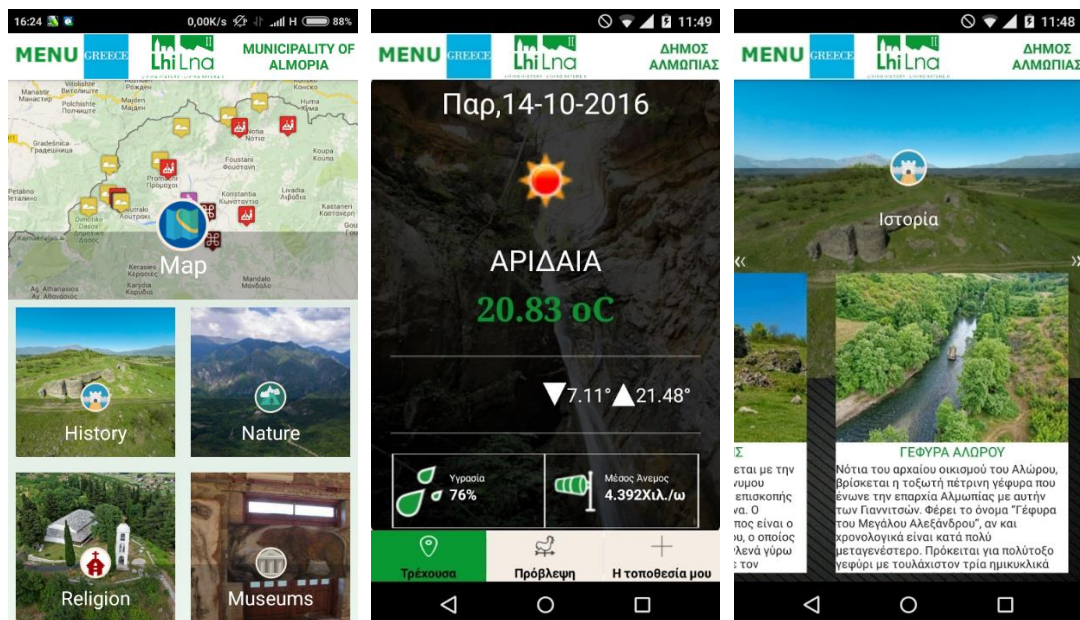

Digital application for the promotion of tourist attractions in Almopia

The application includes, inter alia, points of natural, historical, cultural and religious interest such as the Thermal Baths of Pozar, the waterfall of Kounoupista, the Holy Churches of Saint Dimitrios and Saint Ioannis, the Castle of Chrysi, the Natural History Museum etc. The application also includes maps and thematic routes, 360° tours, information and weather forecasts. Furthermore, information and multimedia material produced in the first act of the project (Lhi-Lna) has been added to its features. Finally, features like augmented reality and emergency call have been included in the application.

The digital application is free to download at the app stores and it is compatible with the widely used platforms Android and iOS. Search it by the name “LhiLna”, or [click here](#) for Android devices and [here](#) for iOS devices.

Installation guide:

1. Launch the Google Play App (in Android) or App Store (in iOS)
2. Search for “LhiLna” or “Almopia” and find the Application
3. Select “Install” and “Agree”
4. Launch LhiLna App and select language

Ψηφιακή εφαρμογή για την ανάδειξη τόπων τουριστικού ενδιαφέροντος στην Αλμωπία

Η εφαρμογή περιλαμβάνει μεταξύ άλλων, σημεία ιστορικού, φυσικού, πολιτιστικού και θρησκευτικού ενδιαφέροντος όπως τα Λουτρά Λουτρακίου, ο καταρράκτης της Κουνουπίστας, οι ιεροί ναοί Αγίου Δημητρίου και Αγίου Ιωάννη, το Κάστρο της Χρυσής, το Μουσείο Φυσικής Ιστορίας κ.α. Στην εφαρμογή επίσης περιλαμβάνονται χάρτες και θεματικές διαδρομές, περιηγήσεις 360°, πληροφορίες και καιρικές προβλέψεις. Ακόμη, ενσωματώθηκε πληροφοριακό και πολυμεσικό υλικό από την πρώτη πράξη του έργου (Lhi-Lna) και προστέθηκαν χρήσιμες λειτουργίες όπως η επαυξημένη πραγματικότητα και η κλήση έκτακτης ανάγκης.