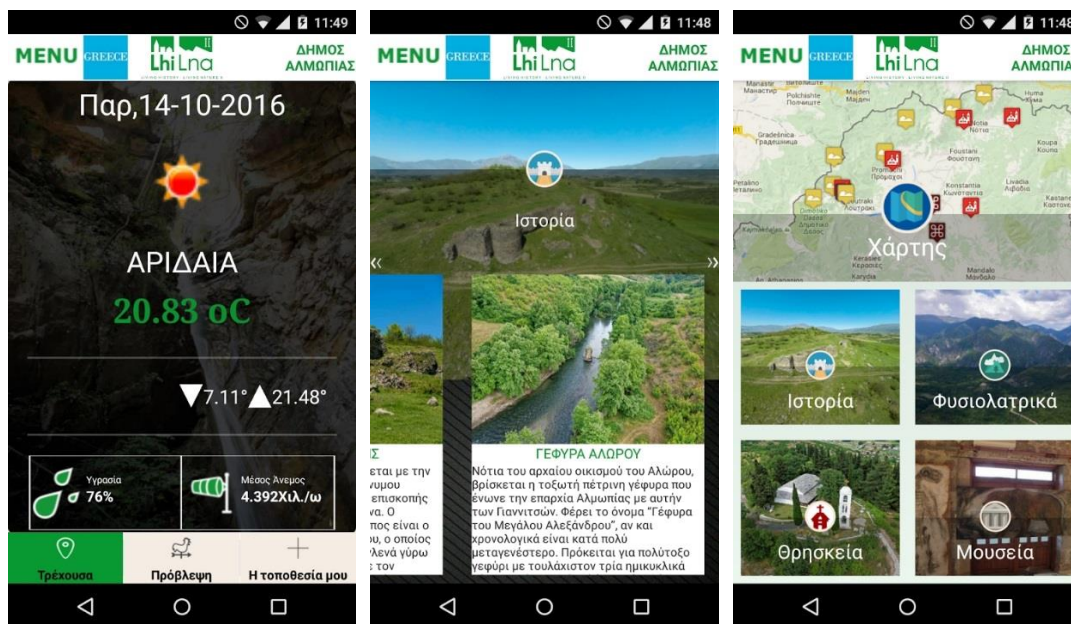

The digital application is free to download at the app stores and it is compatible with the widely used platforms Android and iOS. Search it by the name “LhiLna”, or [click here](#) for Android devices and [here](#) for iOS devices.

Installation guide:

1. Launch the Google Play App (in Android) or App Store (in iOS)
2. Search for “LhiLna” or “Almopia” and find the Application
3. Select “Install” and “Agree”
4. Launch LhiLna App and select language

Ψηφιακή εφαρμογή για την ανάδειξη τόπων τουριστικού ενδιαφέροντος στην Αλμωπία

Η εφαρμογή περιλαμβάνει μεταξύ άλλων, σημεία ιστορικού, φυσικού, πολιτιστικού και θρησκευτικού ενδιαφέροντος όπως τα Λουτρά Λουτρακίου, ο καταρράκτης της Κουνουπίστας, οι ιεροί ναοί Αγίου Δημητρίου και Αγίου Ιωάννη, το Κάστρο της Χρυσής, το Μουσείο Φυσικής Ιστορίας κ.α. Στην εφαρμογή επίσης περιλαμβάνονται χάρτες και θεματικές διαδρομές, περιηγήσεις 360°, πληροφορίες και καιρικές προβλέψεις. Ακόμη, ενσωματώθηκε πληροφοριακό και πολυμεσικό υλικό από την πρώτη πράξη του έργου (Lhi-Lna) και προστέθηκαν χρήσιμες λειτουργίες όπως η επαυξημένη πραγματικότητα και η κλήση έκτακτης ανάγκης.

Η ψηφιακή εφαρμογή διατίθεται δωρεάν στα κατάλληλα app stores και είναι συμβατή με τις ευρύτερα διαδεδομένες πλατφόρμες Android και iOS. Αναζητήστε την με το όνομα «LhiLna», ή πατήστε [εδώ για Android](#) και [εδώ για iOS](#).